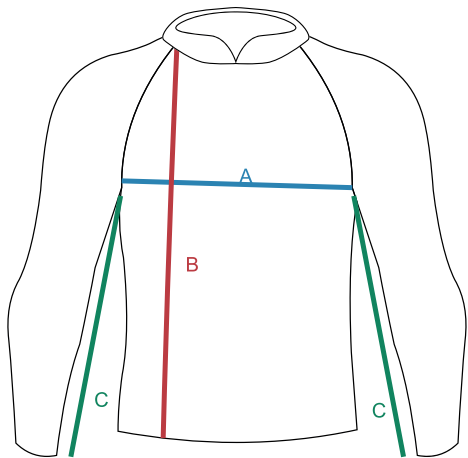

## Ride **ONE**

		PP	P	M	G	GG	EG
<b>A</b>	TÓRAX	53	55	57	59	62	64
<b>B</b>	COMPRIMENTO	70	71	73	75	76	79
<b>C</b>	MANGA	58	59	60	61	64	65

*As medidas devem ser feitas em centímetros, seguindo as indicações do desenho.*