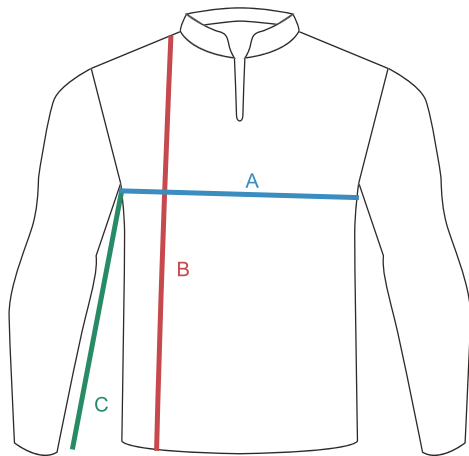

Combat S Masculina

		PP	P	M	G	GG	EG
A	TÓRAX	54	56	58	60	61	64
B	COMPRIMENTO	71	72	74	76	78	80
C	MANGA	55	56	57	58	59	61

As medidas devem ser feitas em centímetros, seguindo as indicações do desenho.