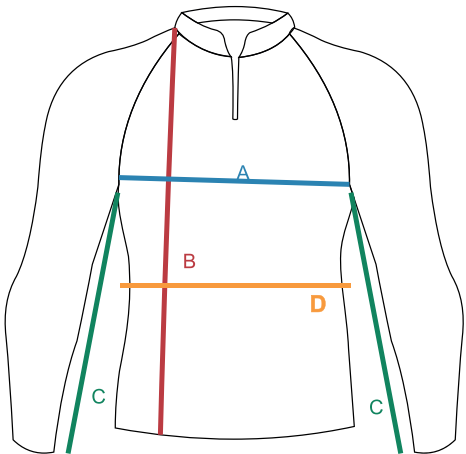

Jersey **Feminina EVO**

		PP	P	M	G	GG	EG
A	TÓRAX	43	45	47	49	51	53
B	COMPRIMENTO	63	65	67	69	71	73
C	MANGA	54	55	56	57	58	59
D	CINTURA	39	40	43	45	47	49

As medidas devem ser feitas em centímetros, seguindo as indicações do desenho.