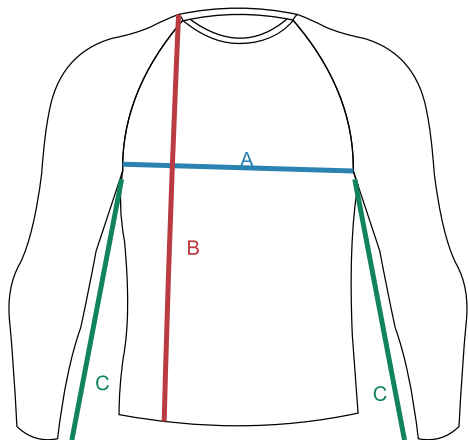

## BLACK HOGS

		P	M	G	GG	EG
<b>A</b>	TÓRAX	56	58	60	61	64
<b>B</b>	COMPRIENTO	72	74	76	78	80
<b>C</b>	MANGA	56	57	58	59	61

*As medidas devem ser feitas em centímetros, seguindo as indicações do desenho.*