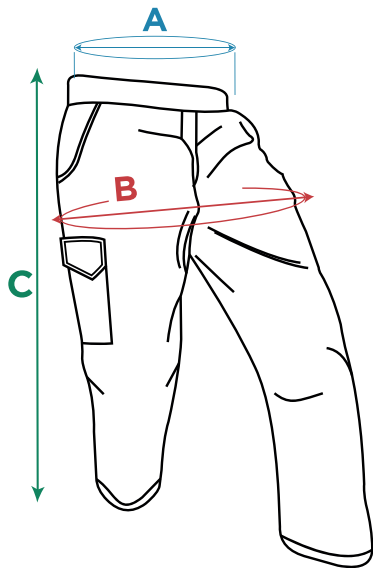

CALÇA VENTURE 101

		PP	P	M	G	GG	EG
A	CINTURA	73	77	80	85	91	95
B	QUADRIL	99	107	111	115	121	129
C	COMPRIMENTO	104	105	106	107	109	110

As medidas devem ser feitas em centímetros, seguindo as indicações do desenho.